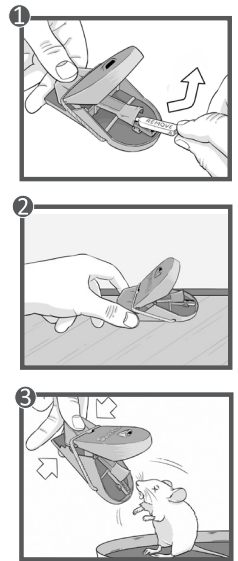

Mausefalle PRO SuperCat

Tierschutzgerechte und effiziente Mäusebeseitigung ohne Fehlfänge

- Patentiertes **easy catch system**
- Optimierte Schlagkraft
- Artgerechte, schnelle Tötung
- Verhindert Fehlfänge effizient
- Inkl. Naturköder

Unsere neueste Mausefalle der Klasse SuperCat brilliert durch ihre starke Schlagkraft und den intelligenten Auslösemechanismus **easy catch system**. Durch diese neue Technik wird garantiert, dass Mäuse möglichst artgerecht und schnell beseitigt werden, ohne sich zu verletzen oder lange zu leiden.

Instruktionen

1. Die Klappe nach unten drücken und die rote Schutzkappe des Köders entfernen. Achtung: Falle rastet erst automatisch ein, sobald der Platzhalter für den Köder entfernt wird.
2. Falle seitlich zur Wand stellen.
3. Die Maus kann völlig ohne Berührung beseitigt werden. Hierfür einfach die Falle anheben und die Klappe am hinteren Bereich drücken, schon ist die Falle leer und kann für den nächsten Einsatz bereitgestellt werden.

Vorteile

- * Der Naturköder ist in einem länglichen Behälter vor dem Auslösemechanismus integriert. Somit kann sich die Maus an die Falle gewöhnen, ohne diese dadurch auszulösen. Gleichzeitig führt der Köderbehälter die Maus an den Auslöser heran und platziert diese perfekt vor der Falle.
- * Der neue patentierte Auslösemechanismus **easy catch system** verhindert Fehlauslösungen. Erst wenn die Maus tief in die Falle vordringt, ihre Nase in den Auslösekorb steckt und diesen hochhebt, um an den restlichen Köder heranzukommen, löst sie den Schnapp-Mechanismus aus.
- * Durch die äußerst hohe Spannfederkraft und Klemmwirkung der Falle, wird der Tötungsprozess artgerecht verkürzt.
- * Mit der SuperCat Mausefalle Pro lanciert SWISSINNO eine Neuentwicklung auf dem Weltmarkt, welche nach seinen Erkenntnissen bereits heute den zukünftigen EU Normen entspricht und nach §18 des deutschen Infektionsschutzgesetzes IfSG mit der Klassifizierung nach der höchsten Wohlfahrts-Kategorie A **zertifiziert** ist.